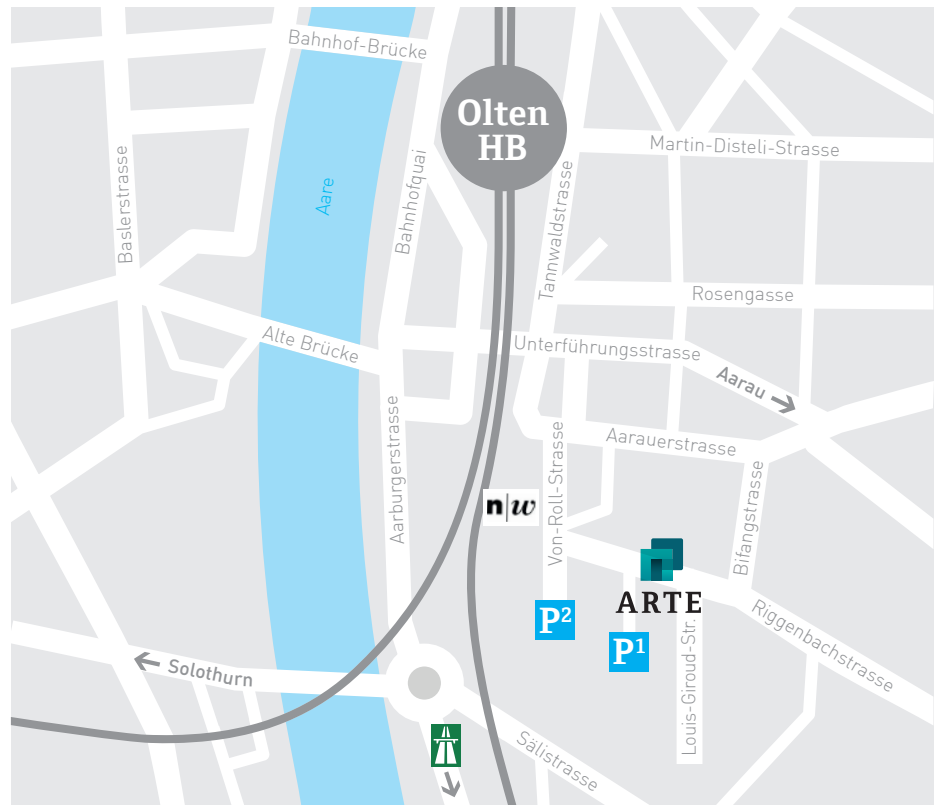

A

Anfahrts- beschreibung

HOTEL ARTE

Riggenbachstrasse 10
CH-4600 Olten

t +41 62 286 68 00

@ info@konferenzhotel.ch

w www.konferenzhotel.ch

VON ZÜRICH, BERN, BASEL UND LUZERN VIA AUTOBAHN

Autobahnausfahrt Rothrist, Umfahungsstrasse Richtung Olten in die Aarburgerstrasse, Richtung Aarau, Unterführungsstrasse, Von-Roll-Strasse, Riggenbachstrasse oder von Aarburgerstrasse im 1. Kreisel 1. Ausfahrt Richtung Sälipark (Parkhaus Sälipark P1).

VON AARAU VIA HAUPTSTRASSE

Olten, Aarauerstrasse, Bifangstrasse, Riggenbachstrasse (Ausschilderung Hotel Arte, Sälipark).

VON SOLOTHURN VIA HAUPTSTRASSE

Im Tunnel Richtung Sälipark/Fachhochschule, im Kreisel 2. Ausfahrt (Sälistrasse) und gleich 1. Strasse links ins Parkhaus Sälipark (P1).

PARKIEREN

Bitte benutzen Sie das Parkhaus Sälipark (P1). Die Zufahrt ist sowohl von der Riggenbachstrasse als auch von der Sälistrasse her möglich (Zufahrt Sälistrasse von 06.00 Uhr bis 01.00 Uhr nachts sowie sonntags und an allgemeinen Feiertagen geöffnet, Zufahrt Riggenbachstrasse jederzeit möglich). Bitte zahlen Sie Ihr Parkticket direkt an der Hotelrezeption. Das Parkhaus Sälihof (P2) empfehlen wir Ihnen nicht, da Sie Ihr Ticket nicht im Hotel Arte entwerfen können.

ZU FUSS

Vom Bahnhof (8 Minuten): Ausgang bei Gleis 12, Richtung «Bifang», Tannwaldstrasse, einbiegen in die Von-Roll-Strasse (an der Fachhochschule NW vorbei) und dann noch ca. 100 Meter bis zum Ziel. Von der Altstadt (7 Minuten): Alte Brücke überqueren, Unterführung alles geradeaus, Ausgang Tannwaldstrasse, dann einbiegen in die Von-Roll-Strasse und dann noch ca. 100 Meter bis zum Ziel (Ausschilderung Hotel Arte, Sälipark).