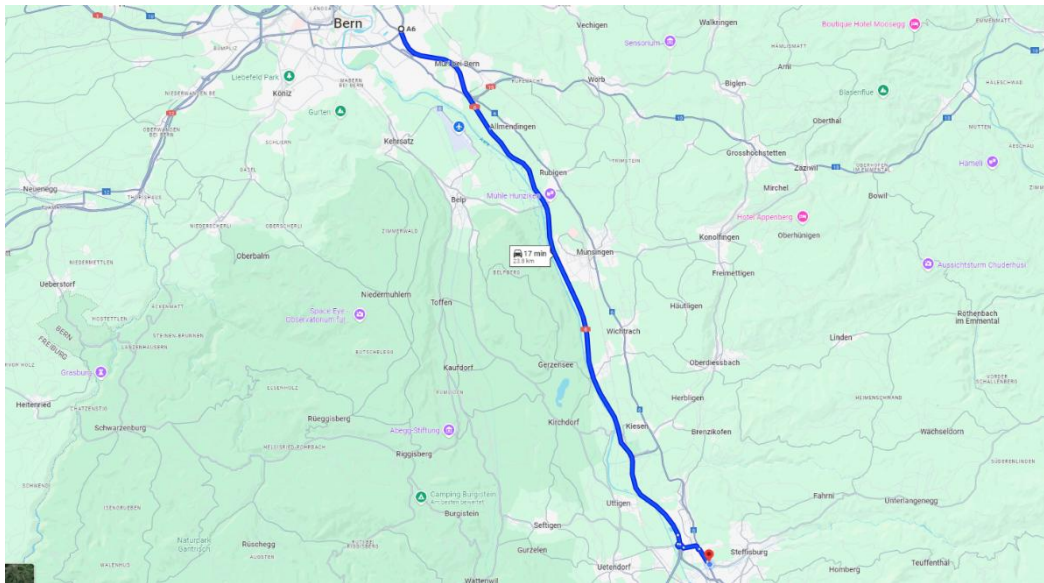

Anfahrtsplan

Die Adresse der Rychiger AG lautet:
Alte Bernstrasse 135, 3613 Steffisburg

Wir empfehlen mit dem ÖV anzureisen.

Startpunkt: Thun Bahnhof, Kante K.

Buslinie: Nehmen Sie den Bus in Richtung Steffisburg, Alte Bernstrasse.

Haltestelle: Steigen Sie bei der Haltestelle Steffisburg Zugbrücke aus.

Zu Fuss: Nach dem Aussteigen biegen Sie nach rechts ab und gehen etwa 200 Meter auf dem Trottoir.

Startpunkt: Bahnhof Steffisburg.
Gehen Sie zur Strasse, rechts abbiegen Richtung Kreisel.

Kreisel: Überqueren Sie den Kreisverkehr über den Fussgängerüberweg.

Holzbrücke: Gehen Sie weiter und überqueren Sie die Holzbrücke.

Geradeaus: Folgen Sie der Strasse geradeaus.

Ziel: Nach etwa 200 Metern sehen Sie die Rychiger AG auf der rechten Seite.

Von Bern über die Autobahn zur Rychiger AG

Autobahn A6: Fahren Sie auf der Autobahn A6 in Richtung Süden.

Ausfahrt 16-Thun-Nord: Nehmen Sie die Ausfahrt 16-Thun-Nord in Richtung Heimberg.

Rechter Fahrstreifen: Benutzen Sie den rechten Fahrstreifen, um die Ausfahrt Richtung Heimberg zu nehmen.