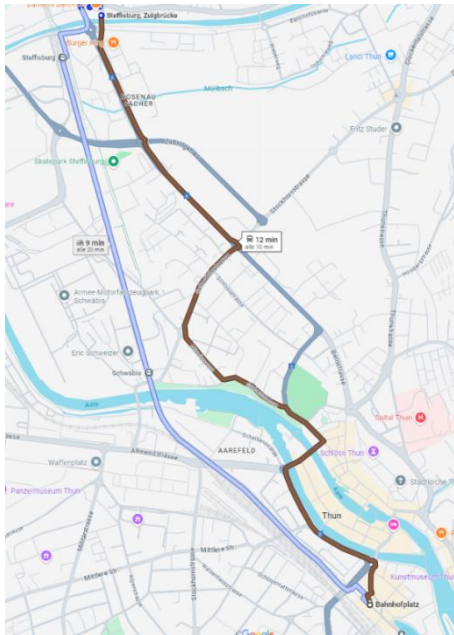

Anfahrtsplan

Die Adresse der Rychiger AG lautet:
Alte Bernstrasse 135, 3613 Steffisburg

Wir empfehlen mit dem ÖV anzureisen.

Startpunkt: Thun Bahnhof, Kante K.

Buslinie: Nehmen Sie den Bus in Richtung Steffisburg, Alte Bernstrasse.

Haltestelle: Steigen Sie bei der Haltestelle Steffisburg Zugbrücke aus.

Zu Fuss: Nach dem Aussteigen biegen Sie nach rechts ab und gehen etwa 200 Meter auf dem Trottoir.

Startpunkt: Bahnhof Steffisburg.
Gehen Sie zur Strasse, rechts abbiegen Richtung Kreisel.

Kreisel: Überqueren Sie den Kreisverkehr über den Fussgängerüberweg.

Holzbrücke: Gehen Sie weiter und überqueren Sie die Holzbrücke.

Geradeaus: Folgen Sie der Strasse geradeaus.

Ziel: Nach etwa 200 Metern sehen Sie die Rychiger AG auf der rechten Seite.

Von Bern über die Autobahn zur Rychiger AG

Autobahn A6: Fahren Sie auf der Autobahn A6 in Richtung Süden.

Ausfahrt 16-Thun-Nord: Nehmen Sie die Ausfahrt 16-Thun-Nord in Richtung Heimberg.

Rechter Fahrstreifen: Benutzen Sie den rechten Fahrstreifen, um die Ausfahrt Richtung Heimberg zu nehmen.