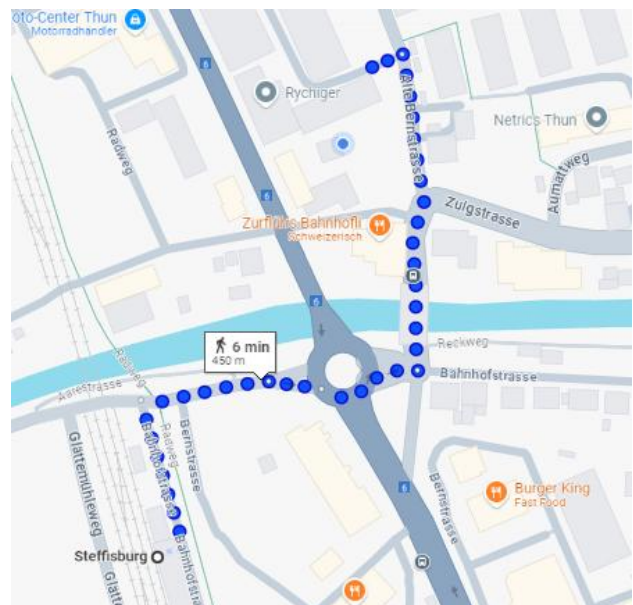

Anfahrtsplan

Die Adresse der Rychiger AG lautet:
Alte Bernstrasse 135, 3613 Steffisburg

Wir empfehlen mit dem ÖV anzureisen.

Startpunkt: Thun Bahnhof, Kante K.

Buslinie: Nehmen Sie den Bus in Richtung Steffisburg, Alte Bernstrasse.

Haltestelle: Steigen Sie bei der Haltestelle Steffisburg Zugbrücke aus.

Zu Fuss: Nach dem Aussteigen biegen Sie nach rechts ab und gehen etwa 200 Meter auf dem Trottoir.

Startpunkt: Bahnhof Steffisburg.
Gehen Sie zur Strasse, rechts abbiegen Richtung Kreisel.

Kreisel: Überqueren Sie den Kreisverkehr über den Fussgängerüberweg.

Holzbrücke: Gehen Sie weiter und überqueren Sie die Holzbrücke.

Geradeaus: Folgen Sie der Strasse geradeaus.

Ziel: Nach etwa 200 Metern sehen Sie die Rychiger AG auf der rechten Seite.

Von Bern über die Autobahn zur Rychiger AG

Autobahn A6: Fahren Sie auf der Autobahn A6 in Richtung Süden.

Ausfahrt 16-Thun-Nord: Nehmen Sie die Ausfahrt 16-Thun-Nord in Richtung Heimberg.

Rechter Fahrstreifen: Benutzen Sie den rechten Fahrstreifen, um die Ausfahrt Richtung Heimberg zu nehmen.